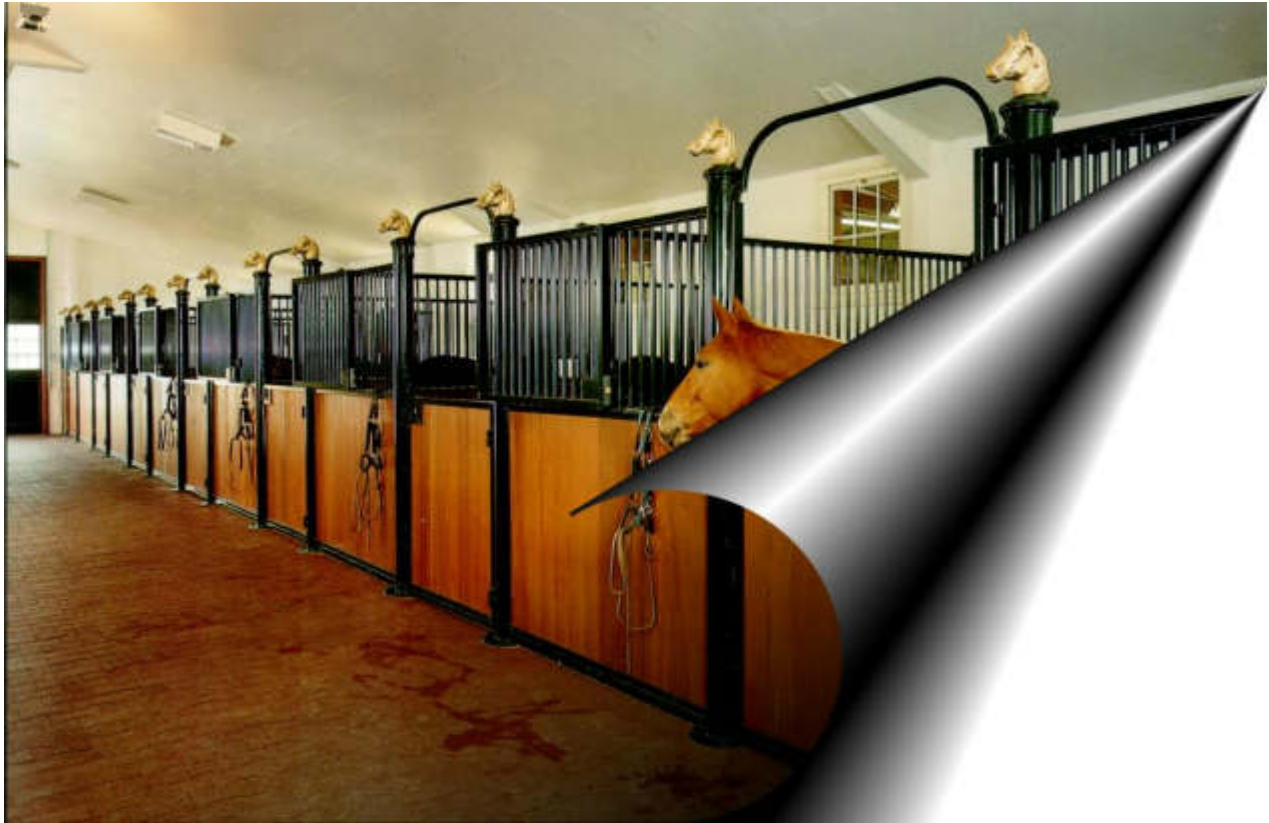

Kingly-Boxen im königlichen Stil

Stellen Sie sich einen Stall vor aus Material und Teilen wie denen, die auf alten Drucken vor mehr als 100 Jahren zu sehen sind. Material so robust, solides Eisen, hervorragendes, dauerhaftes Messing usw. Das ist der Stil der Kingly Pferdeboxen. Ausgezeichnete, komplette Ställe, gebaut nach traditionellem Handwerk. Ställe mit königlicher Klasse. Maßgearbeitet, um jede beliebige Gebäudegröße auszugestalten. Eine Auswahl verschiedener Designs oder Ihr Eigenes! Ein echter Gewinn für Pferdebesitzer, die die Exklusivität und das Besondere schätzen.

Hier haben wir bei Madeline Rohla-Strauss, Enkelin des berühmten Komponisten Richard Strauss bei Wien für Ihre Dressurpferde gebaut!

Diese Boxenanlage haben wir bei Sissi Max Theurer in Österreich in Ihrem Schloss Achleiten gebaut. Heute wirkt Sie ja auf Gestüt Vorwerk und Ihre Tochter ist auch schon erfolgreich im Dressursport unterwegs!

Dieser ehemalige Kuhstall bei Nadine Capellmann in Würselen wurde von uns super ausgebaut und war eigentlich für Sie und Martin Schaudt gedacht. Leider ist Martin Schaudt hier nie eingezogen. Sehr bedauerlich, aber die Pferde von Nadine freuen sich trotzdem über diese schönen Boxen inkl. Drainoflex-Drainage-Stallbodenbelag!