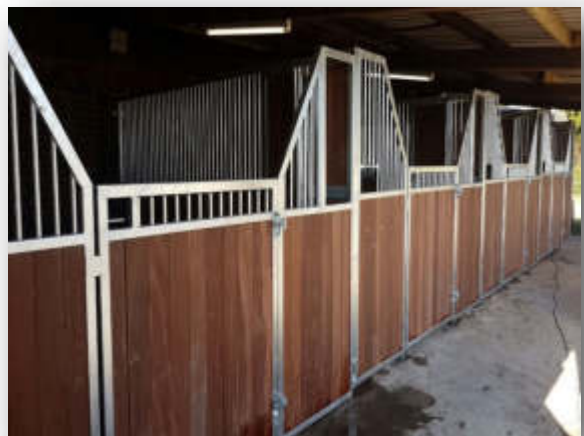

Kingly-Boxen im königlichen Stil

Stellen Sie sich einen Stall vor aus Material und Teilen wie denen, die auf alten Drucken vor mehr als 100 Jahren zu sehen sind. Material so robust, solides Eisen, hervorragendes, dauerhaftes Messing usw. Das ist der Stil der Kingly Pferdeboxen. Ausgezeichnete, komplette Ställe, gebaut nach traditionellem Handwerk. Ställe mit königlicher Klasse. Maßgearbeitet, um jede beliebige Gebäudegröße auszugestalten. Eine Auswahl verschiedener Designs oder Ihr Eigenes! Ein echter Gewinn für Pferdebesitzer, die die Exklusivität und das Besondere schätzen.

Dieser ehemalige Kuhstall bei Nadine Capellmann in Würselen wurde von uns super ausgebaut und war eigentlich für Sie und Martin Schaudt gedacht. Leider ist Martin Schaudt hier nie eingezogen. Sehr bedauerlich, aber die Pferde von Nadine freuen sich trotzdem über diese schönen Boxen inkl. Drainoflex-Drainage-Stallbodenbelag!

Kingly-Boxen im königlichen Stil

Kingly-Boxen im königlichen Stil

Kingly-Boxen im königlichen Stil

Kingly-Boxen im königlichen Stil

Kingly-Boxen im königlichen Stil

Senden Sie uns auch Ihre gewünschte Stallplanung und wir erstellen Ihnen unverbindlich ein Angebot mit Preisen und Lieferzeiten.

Wir liefern die Kingly-Pferdeboxen mit einer kompletten Kunststoff-Beschichtung in Ihrer Wunschfarbe.

Jede Kingly Anlage wird individuell für Sie nach Ihren Vorgaben und räumlichen Verhältnissen auf Maß angefertigt. Eine äußerst genaue Beratung, Planung, Fertigung und Montage wird von uns garantiert.